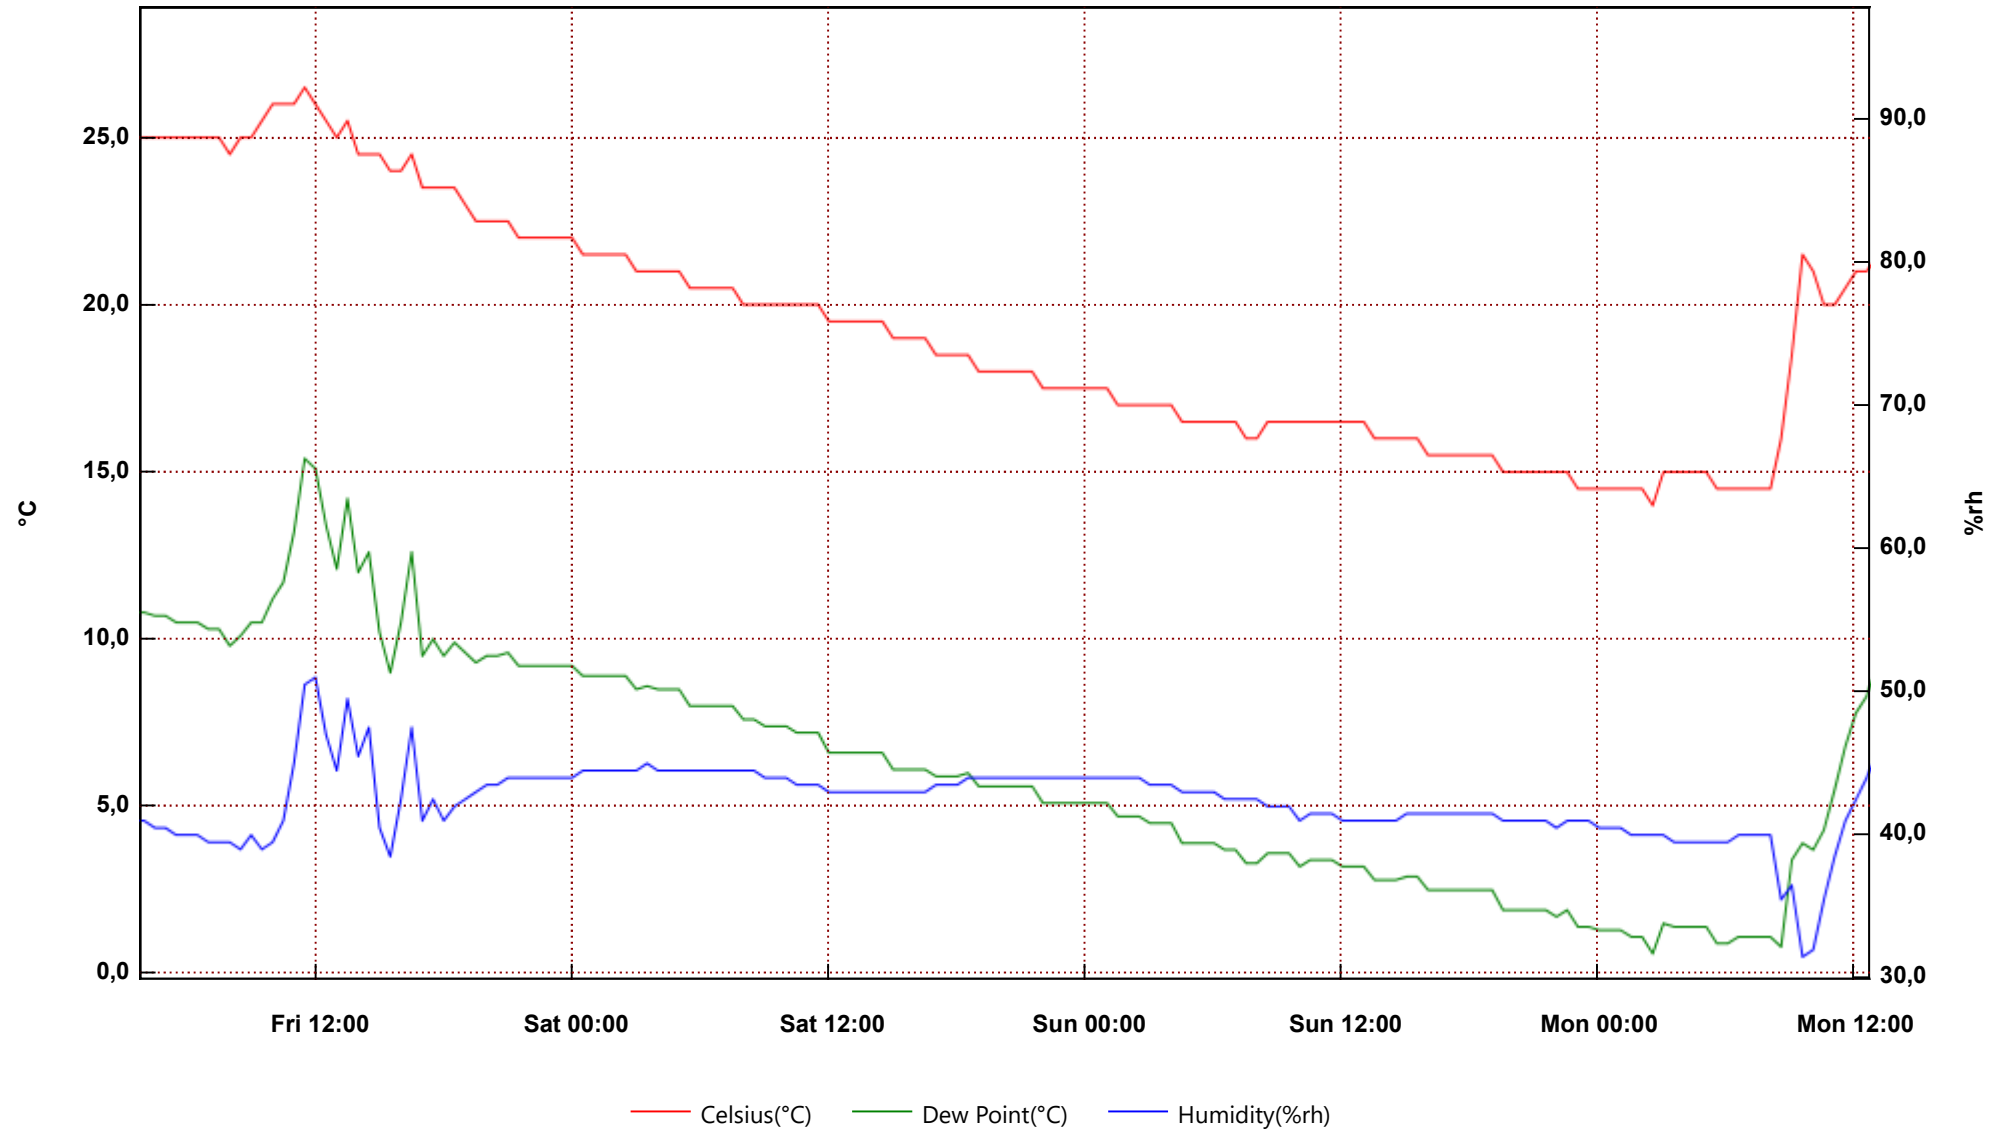

UT 112

From: venerdì 15 dicembre 2017 3.45.43 - To: lunedì 18 dicembre 2017 12.47.15